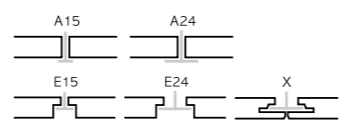

Medicare 제품군

안전한 의료환경을 구현해 주는 의료기관 전문 천장재

	현관	잠수차 및 대기실	복도 및 계단	사무실, 진찰실	응급실, 수술실, 치료실	중환자실(병동), 무균실	입원실(병동)	카페테리아	화장실, 샤워실
MediCare Standard	●	●	●	●			●	●	
MediCare Plus	●	●	●	●	●		●	●	●
MediCare Air					●	●	●		

- 암면(Rockwool, Mineral wool) 100%
- NRC= 0.80~0.95(제품별 상이)
- Bacteriological Class: Standard제품(B5&B10), Plus제품(B1), Air제품(B1&B5)
- 공기 청정도 등급(ISO Class) 보유 : 의료시설 공간별 목적에 따른 설치 가능