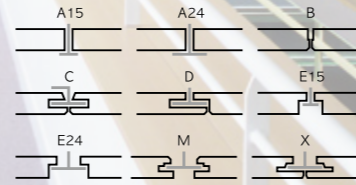

## Sonar®

가장 대표적인 제품 중 하나로 가장 다양한 엣지와 사이즈 보유

- 암면(Rockwool, Mineral wool) 100%
- 최대 NRC=1.00
- 두께(mm) / 중량(kg/m<sup>2</sup>): 20~25 / 3.5~4.2
- 미소구조(micro-textured) 느낌의 표면
- 공기청정도 등급(ISO Class): Class 5
- 부드러운 솔(Soft brush)이 달린 청소 도구로 진공 청소 가능